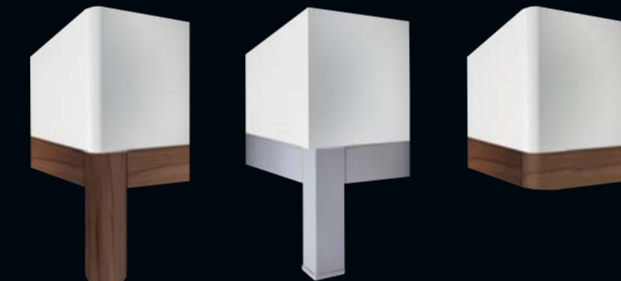

Sonyo/Sonyo+

nolte
MÖBEL
MADE IN

Sonyo - BETTRAHMENHÖHE 42 CM

Bettbreiten: 90/100/120/140/160/180/200 cm
Bettlängen: 190/200/210 cm

Sonyo+ - BETTRAHMENHÖHE 48 CM

Bettbreiten: 90/100/120/140/160/180/200 cm
Bettlängen: 190/200/210 cm

FARBEN BETTRAHMEN UND HOLZ-KOPFTEILE

FUSSVARIANTEN Sonyo - HÖHE 18 CM

Ausf. 215 Alu-matt / Chrom
Ausf. 216 Alu-matt / Polarweiß
Ausf. 218 Alu-matt / Chrom
Ausf. 219 Alu-matt / Chrom
Ausf. 220/226 schwebend

FUSSVARIANTEN Sonyo+ - HÖHE 24 CM

Ausf. 221 Alu-matt / Farbe
Ausf. 222 Alu-matt / Polarweiß
Ausf. 227 schwebend
Alu-matt / Farbe
Bettrahmen

KOPFTEILE

- 1 Holz-Rückenlehne abgeschrägt mit optionalem Nackenpolster
- 2 Holz-Rückenlehne gerundet
- 3 Polster-Rückenlehne abgeschrägt mit 2 horizontalen Steppnähten
- 4 Polster-Rückenlehne gerundet mit vertikaler Steppnaht
- 5 Polster-Rückenlehne gerade

FARBEN POLSTER-KOPFTEILE

BELEUCHTUNG UND ZUBEHÖR

für Holz- und Polster-Rückenlehnen / Alu-matt / Chrom
für Holz- und Polster-Rückenlehnen / Alu-matt / Chrom
für Holz- und Polster-Rückenlehnen / Weiß / Schwarz
LED-Sensorbeleuchtung mit Bewegungsmelder
Bettschubkasten für Einzel- und Doppelbetten